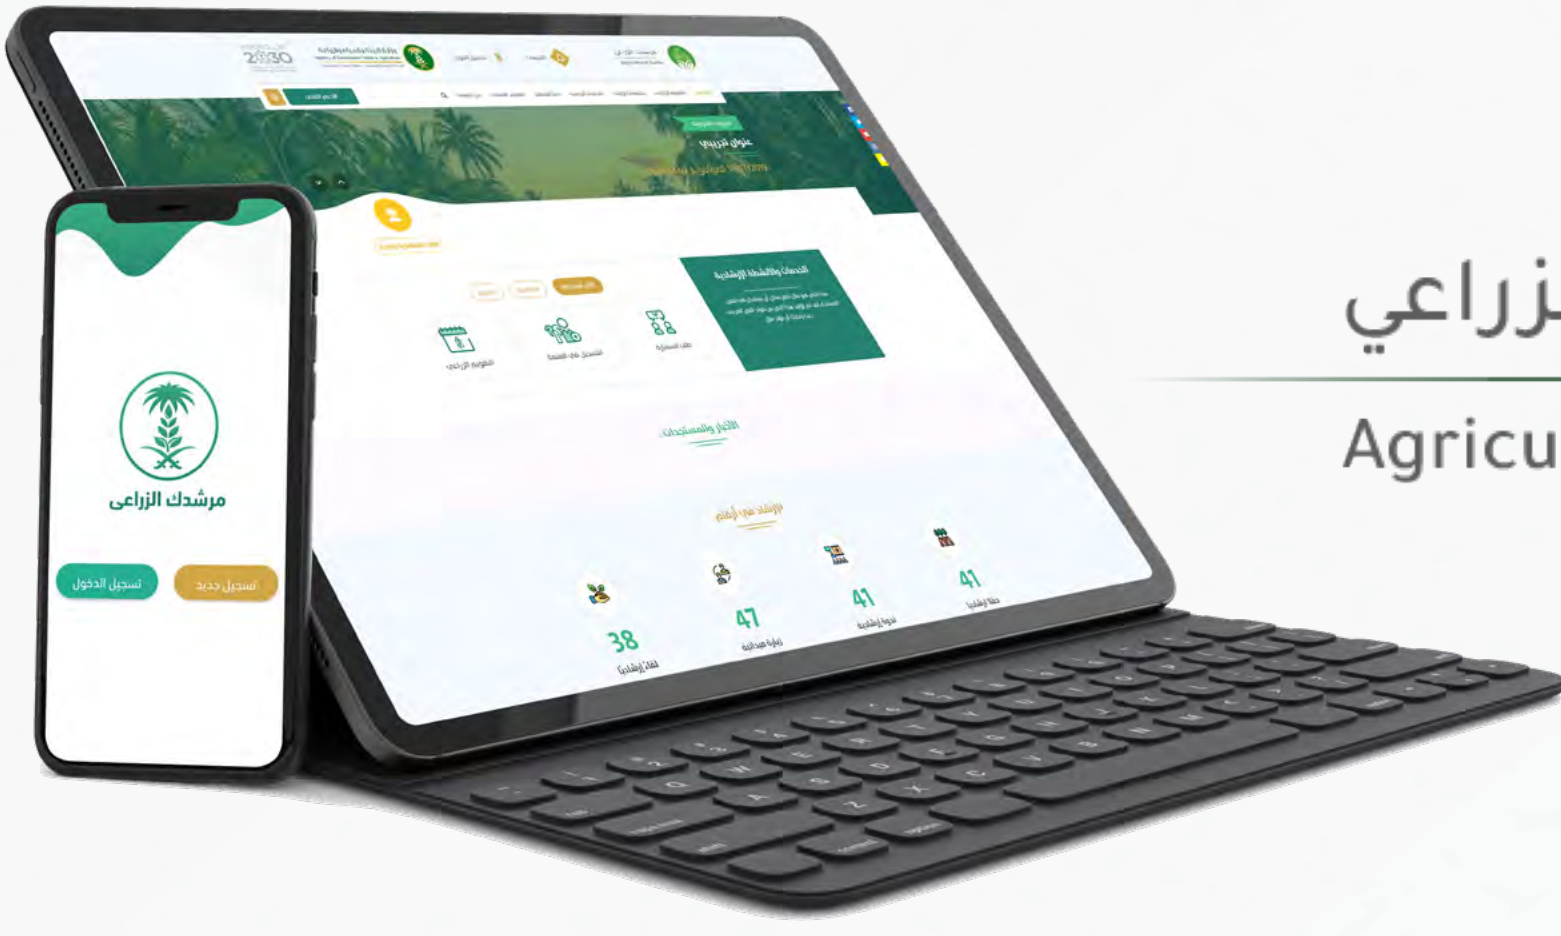

مرشدك الزراعي
Agricultural Guide

قطاع الزراعة الثروة الحيوانية قطاع المياه قطاع البيئة الأراضي والمساحة الخدمات الاستعلامية

خدمات إلكترونية للإرشاد الزراعي

تسعى وزارة الزراعة للوصول بالقطاع الزراعي إلى مستوى عالي يواكب النهضة والرؤية التي تعيشها المملكة والارتقاء بمستوى المرشدين العلمي والعملي لخدمة المزارعين في كافة المناطق والمحافظات بالمملكة العربية السعودية.

قطاع الحكومة قطاع الأعمال الأفراد الجمعيات زوار المملكة

موقع

مرشدك الزراعي

Download on the
App Store

ANDROID APP ON
Google play

ويهدف تطبيق مرشدك الزراعي إلى تقديم خدمات استشارية وإرشادية من خبراء ومرشدين زراعيين معتمدين عبر تقنية الإنترنت وبنقل حي للصوت والصورة مابين المزارع والخبير.