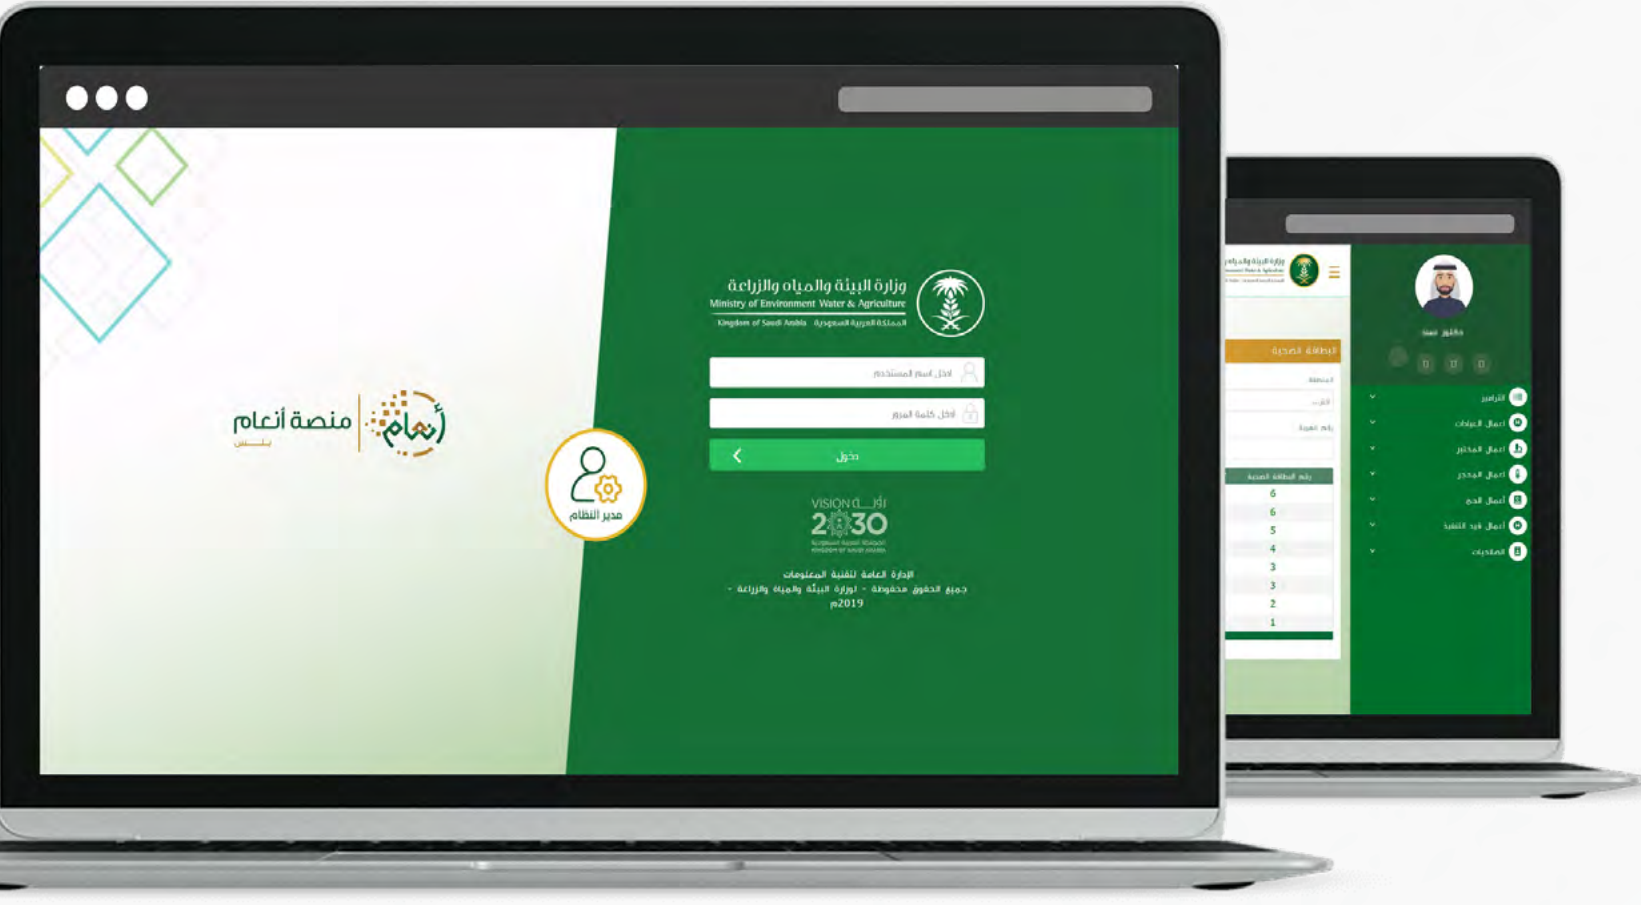

منصة أنعام
بلس

قطاع الزراعة | الثروة الحيوانية | قطاع المياه | قطاع البيئة | الأراضي والمساحة | الخدمات الاستعلامية

خدمات إلكترونية في الثروة الحيوانية

قطاع الحكومة | قطاع الأعمال | الأفراد | الجمعيات | زوار المملكة

إذن استيراد
ادوات للأستخدام الحيواني

إذن استيراد
اجهزة بيطرية

إذن استيراد
مشخصات بيطرية

إذن استيراد
مستحضرات بيطرية

طلب إذن
استيراد حيوانات أليفة