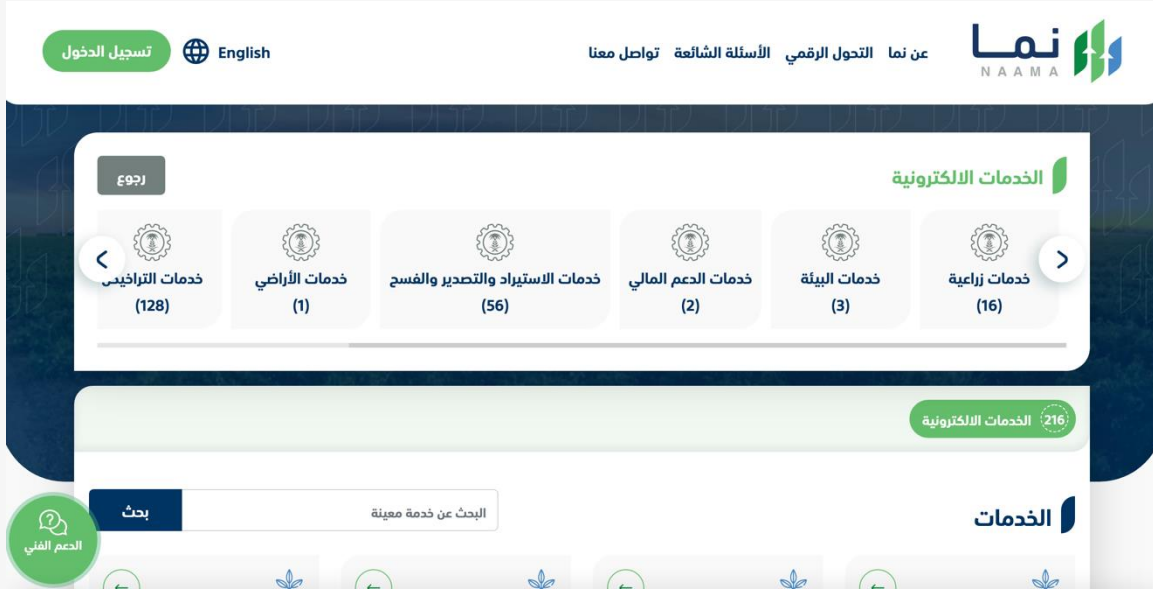

## وصف الخدمة

هي خدمة تمكن المستثمرين من طلب تجديد ترخيص تشغيلي لمشروع خاص بمشاريع الورود نباتات الزينة والمشاتل.

## خطوات الدخول على الخدمة:

1. يتم اختيار أولاً من ضمن القائمة "خدمات التراخيص"

2. بعد ذلك يتم اختيار التراخيص الزراعية