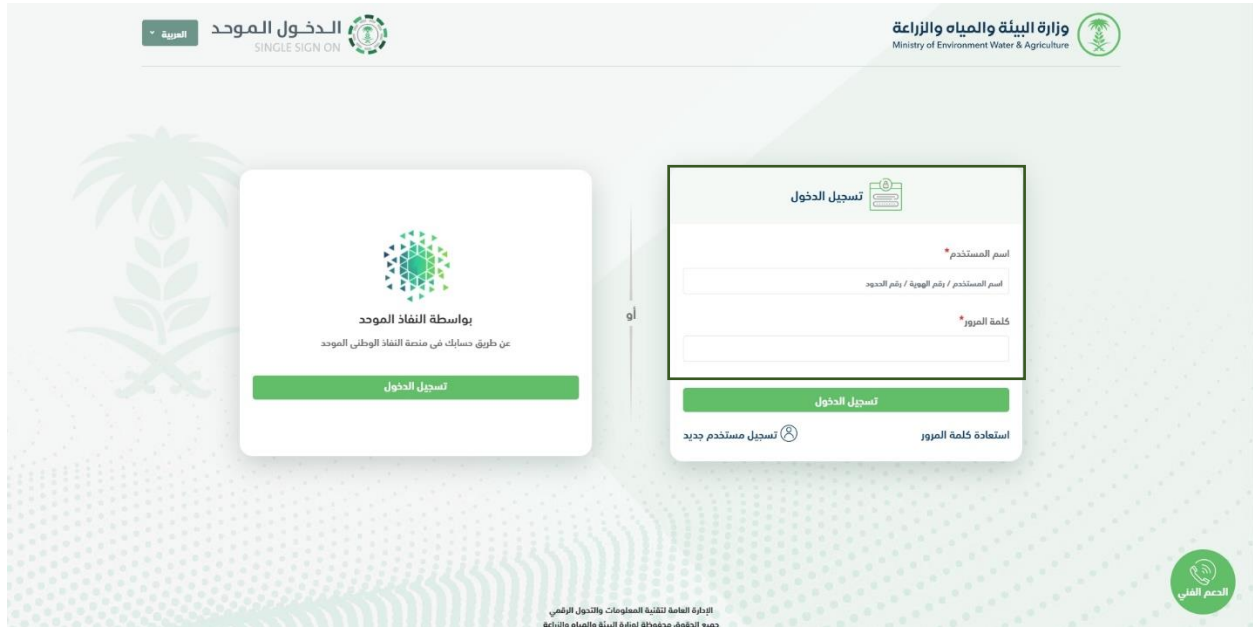

محتويات الدليل

3	الصفحة الرئيسية بالموقع
4	انشاء حساب
4	نموذج الدخول عن طريق النفاذ الوطني الموحد
6	نموذج التسجيل عن طريق الدخول الموحد لبوابة الوزارة
6	اختيار المستفيد سعودي/مقيم
8	اختيار المستفيد مواطن خليجي
9	اختيار المستفيد زائر
10	لوحة التحكم للمستفيد
11	شاشة مفضلتي
11	شاشة طلباتي
12	شاشة اشعاراتي
12	شاشة خدماتي
13	شاشة تنبيهاتي
14	شاشة بياناتي
14	شاشة إعادة تعيين كلمة المرور
15	شاشة قطاع الأعمال
17	شاشة الدعم الفني

الصفحة الرئيسية بالموقع

- الضغط على ايقونة تسجيل الدخول كما يظهر بالشكل التالي:

- بعد ذلك يتم عرض شاشة تسجيل الدخول.
- ادخال اسم المستخدم وكلمة المرور اذا كان مسجلاً مسبقاً على بوابة الوزارة، او الضغط على تسجيل مستخدم جديد اذا لم يكن لديه حساب.