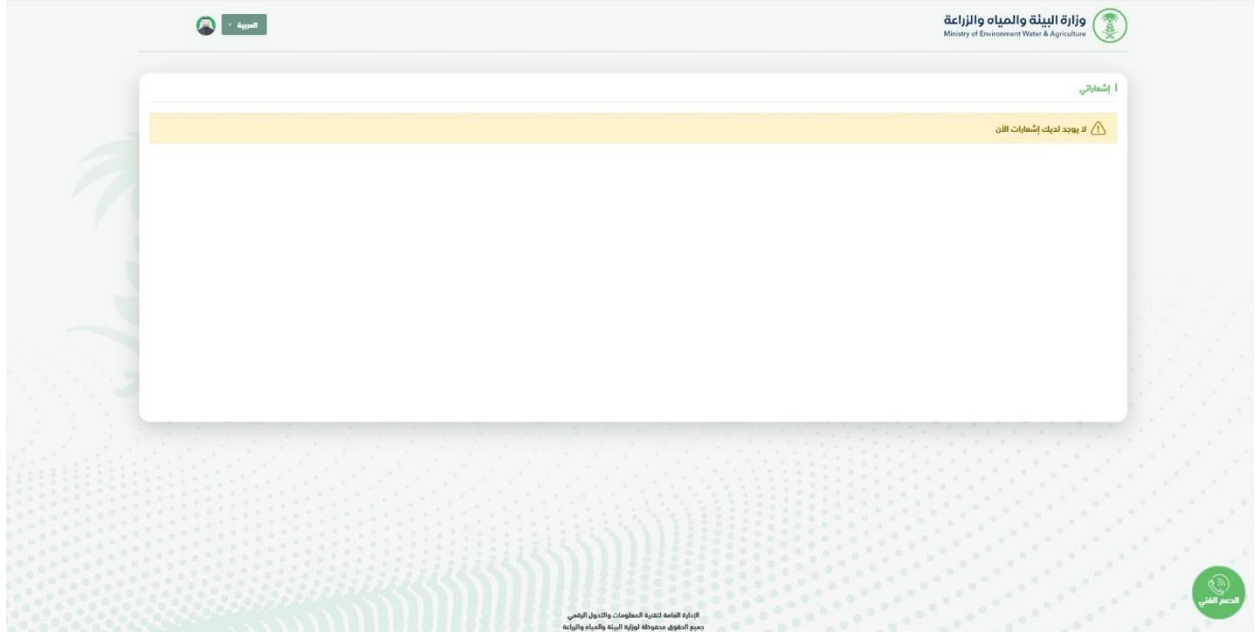

شاشة اشعاراتي

تمكن هذه الشاشة المستخدم من الاطلاع على جميع الاشعارات المتعلقة بالطلبات التي تم ارسالها.