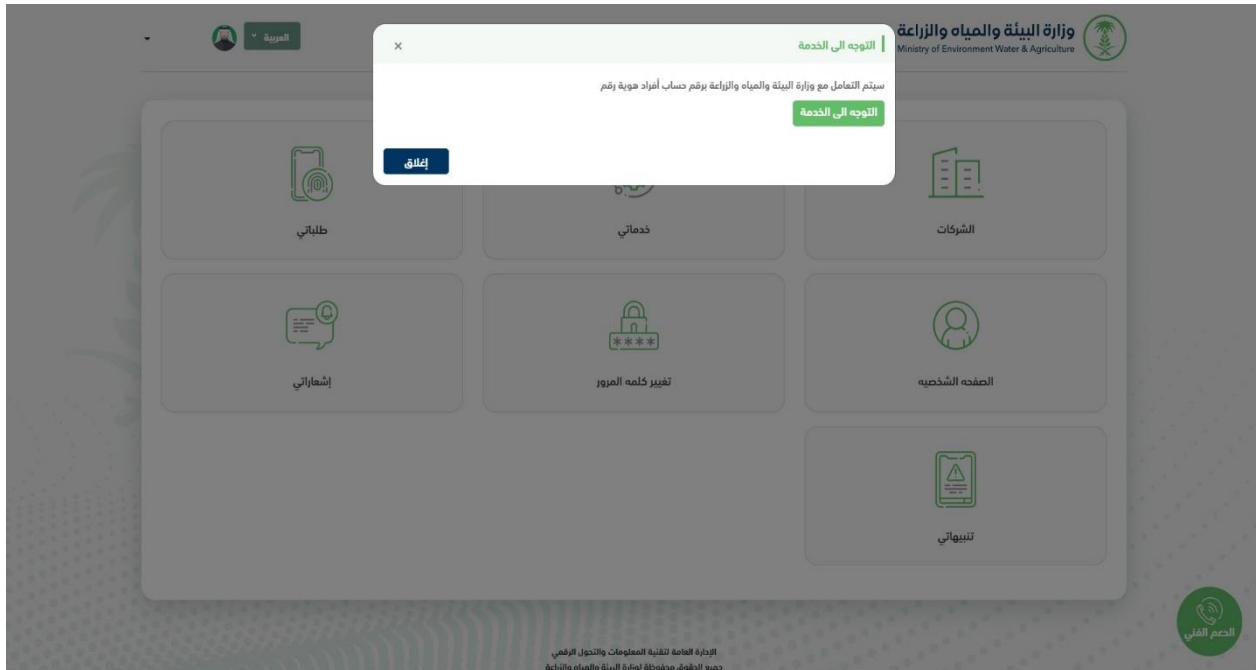

شاشة طلباتي

يمكن للمستفيد الاطلاع على جميع الطلبات التي تم ارسالها و تتبع حالة كل طلب ، و يمكن ايضاً الاطلاع على الطلبات المحفوظة كمسودة (الطلبات الغير مكتملة) من خلال الضغط على رقم الطلب.

#	إسم الخدمة	رقم الطلب	تاريخ الطلب	الحالة
2				التفاصيل
3				التفاصيل
4				التفاصيل
5				التفاصيل
6				التفاصيل
7				التفاصيل
8				التفاصيل
9				التفاصيل
10				التفاصيل
11				التفاصيل
12				التفاصيل
13				التفاصيل

شاشة اشعاراتي

تمكن هذه الشاشة المستخدم من الاطلاع على جميع الاشعارات المتعلقة بالطلبات التي تم ارسالها.

شاشة خدماتي

يتم اظهار جميع الخدمات الالكترونية المتاحة على بوابة الوزارة للمستخدم حسب نوعه (افراد - قطاع اعمال - جهات حكومية - زوار).