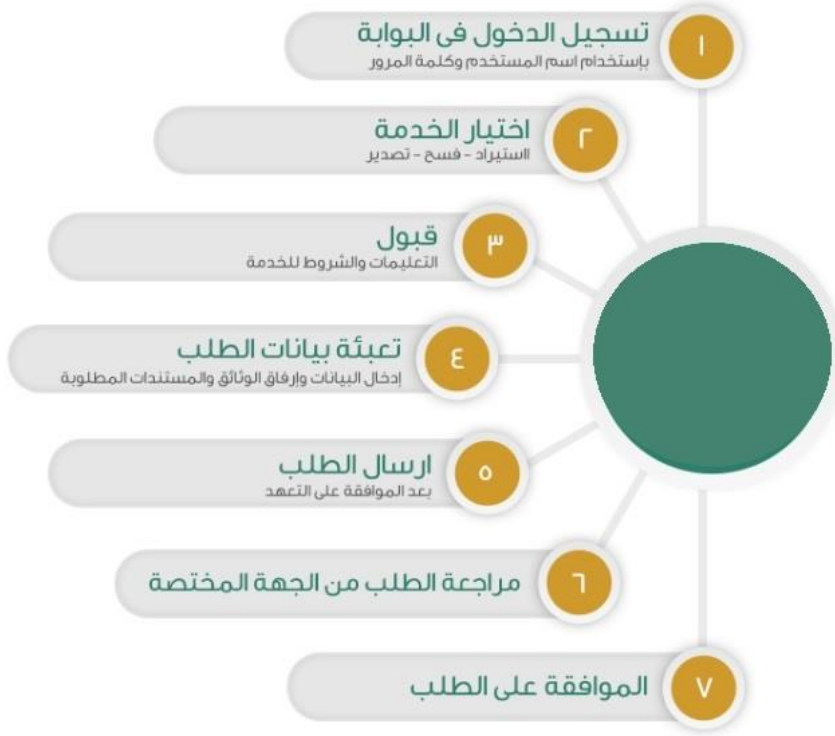

1. الخدمة في سطور:

تتيح الخدمة للشركات والمؤسسات التقدم بطلب تصدير اسمدة زراعية لدخوله المملكة العربية السعودية

2. مخطط سير اجراء الخدمة:

3. الشاشات :

1. شاشة تسجيل الدخول.
2. تحديد الخدمة
- 3- البيانات الأساسية للطلب.
- 4- بيانات المنتجات.
- 5- المرفقات.
- 6- الشروط والأحكام.